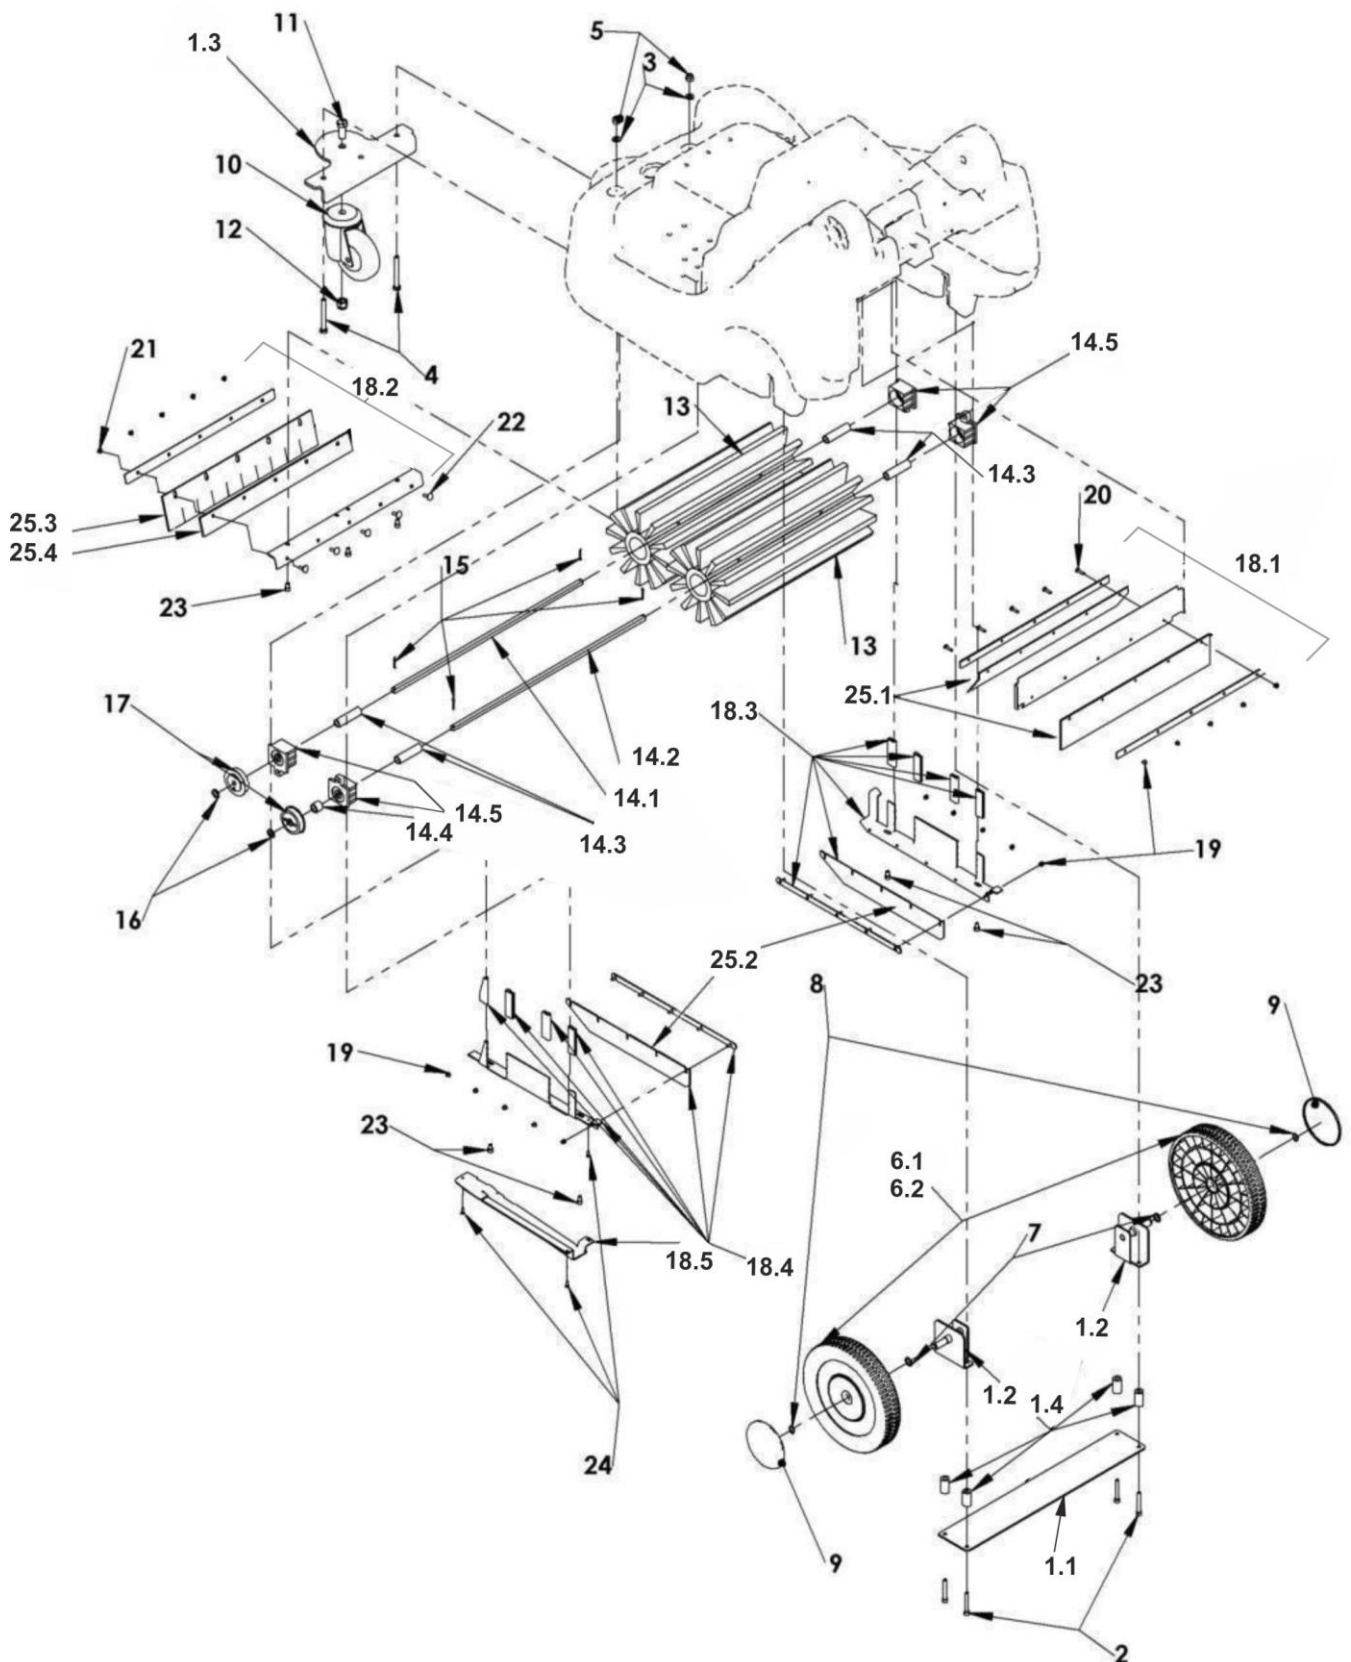

US 5

Ersatzteilliste [DE](#)

Parts Manual [EN](#)

Sektion 1 – Rad und Rollen Baugruppe / Section 1 – Wheel and Caster Assy

Sektion 1 – Rad und Rollen Baugruppe / Section 1 – Wheel and Caster Assy

Pos.	Art.Nr./ Item No.	Beschreibung/Description	Stkz/ Qty.
1.1	101596	Versteifungsblech hinten/bracing plate back	1
1.2	110115	Hinterradachse/Rearwheel-axle	2
1.3	110156	Versteifungsplatte Lenkrolle/Support caster	1
1.4	103850	Distanzbuchse/Spacer D17-d8,4-L30-PA schwarz	4
2	104407	Zylinderschraube/Screw DIN912-M6x45-8.8	4
3	102285	Unterlegscheibe/Washer DIN125-M8-StVz	3
4	102502	Sechskantschraube/Screw DIN933-M8x70-8.8	3
5	102585	Sechskantmutter/Screw DIN985-M8-8-Vz	3
6.1	101589	Laufрад komplett RAL 7042	2
6.2	103605	Kugellager 6001 2RS	4
7	102591	Passscheibe/Scheibe DIN988-12x18x1-St	2
8	102322	Sicherungsring/Circlip DIN471-d12-St	2
9	103410	Radkappe/Hub cap schwarz RAL 9005 (ABS)	2
10	110157	Lenkrolle/Caster Wheel D100-B30-d13-H130-PU-Grau	1
11	102521	Sechskantschraube/Screw DIN933-M12x30-8.8	1
12	102579	Sechskantmutter/Nut DIN985-M12-8-Vz	2
13	110501	Kehrwalze/Mainbroom D170 L400 PP 0,25 V	2
14.1	111252	Walzenachse vorne/Front Main Broom Axle	1
14.2	110172		1
14.3	101637	Distanzbuchse/Bush D16-d12,4-L60-PVC grau	4
14.4	110246	Distanzbuchse/Bush D18-d12,2-L15-PA schwarz	1
14.5	111000	Kehrwalzenlagerung BG/Main Broom Bearing AG	4
15	102266	Splint DIN94-2x20-StVz	4
16	102591	Passscheibe/Washer DIN988-12x18x1-St	10
17	101467	Zahnriemenscheibe/Sprocket Z32	2
18.1	110139	Umwurfklappe BG/Assy recirculating flap	1
18.2	110155	Abdichtung vorn BG/Assy sealing	1
18.3	110148	Seitenabdichtung rechts BG/Assy sideskirt rhd	1
18.4	110147	Seitenabdichtung links BG/Assy sideskirt lhd	1
18.5	110140	Abdichtblech/Cover gearing	1
19	102575	Sechskantmutter/Nut DIN985-M4-8-Vz	15
20	104390	Sechskantschraube/Screw DIN933-M4x16-8.8	5
21	102577	Sechskantmutter/Nut DIN985-M5-8-Vz	5
22	102364	Flachrundschrabe/Screw DIN603-M5x16-StVz	5
23	102425	Zylinderschraube/Screw DIN912-M6x10-8.8	7
24	102678	Blechschrabe/self cutting screw DIN7981-3,5x13-StVz	3
25.1	101648	Umwurfklappengummi/rubber lip 406x65x2 GU	2
25.2	110143	Seitenabdichtgummi/rubberskirt 337x45x2 PG	2
25.3	110153	Frontabdichtgummi/rubberskirt 406x75x2 PG	1
25.4	110154	Frontabdichtgummi/rubberskirt 406x40x4 GU	1