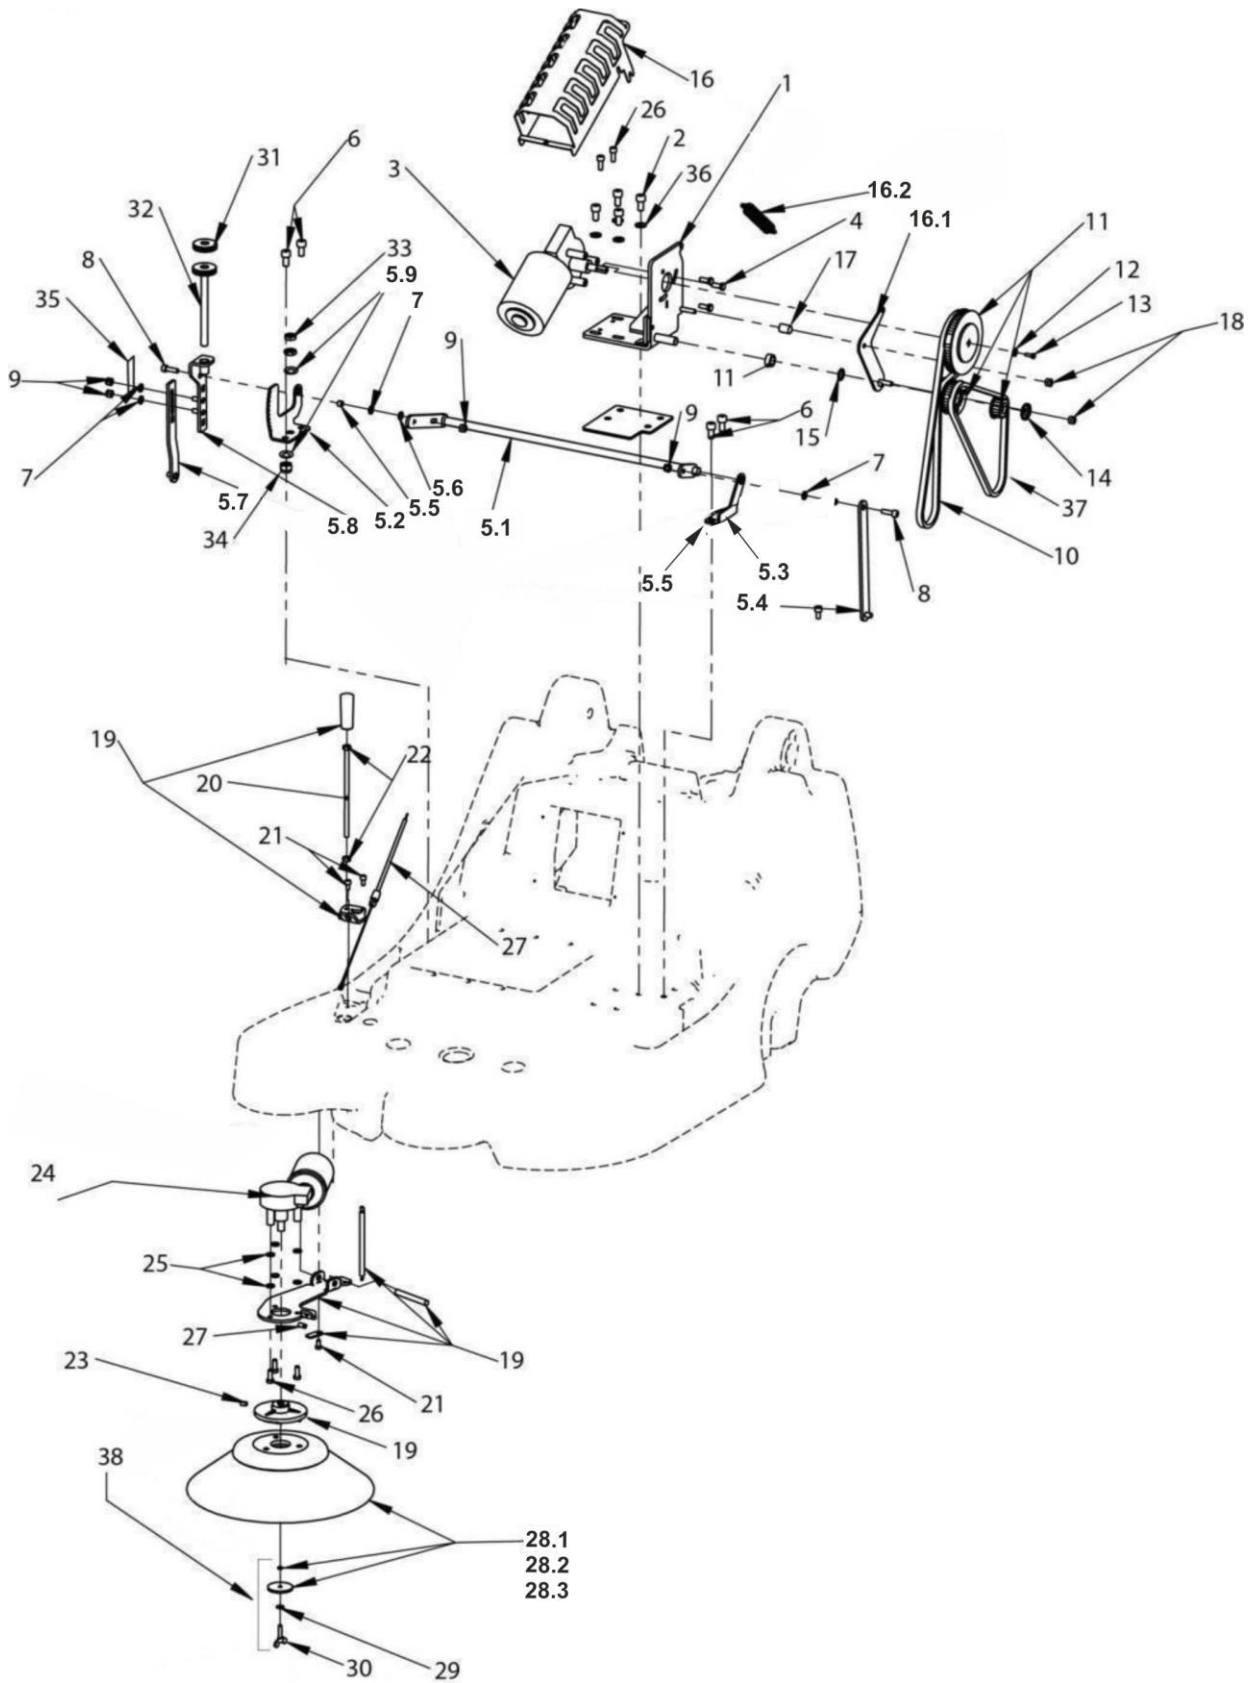

Sektion 2 Seit- und Kehrwalzenantrieb / Section 2 – Side and Main Brush Drive Assy

Sektion 2 Seit- und Kehrwalzenantrieb / Section 2 – Side and Main Brush Drive Assy

Pos.	Art.Nr./ Item No.	Beschreibung/Description	Stkz/ Qty.
1	110183	Konsole KW-Getriebe/Supportbracket	1
2	102695	Zylinderschraube/Screw DIN7984-M8x20-8.8	4
3	110258	Getriebemotor 12V mit Vierkantwelle	1
4	111395	Sperrzahnschraube/ HN6300-M6x16-8.8	3
5.1	110530	Kehrwalzen-Verstellachse/Axle mainbroomadjustment	1
5.2	110181	Haltewinkel KW-Verstellachse rechts/Anglebraket mainbroom rhd	1
5.3	101643	Haltewinkel Kehrwalzen-Verstellachse L./angle bracket lefts	1
5.4	110179	Zugstange BG/Assy lever	1
5.5	102585	Sechskantmutter DIN985-M8-8-Vz / Nut	4
5.6	102278	Unterlegscheibe/Washer DIN125-M6-StVz	1
5.7	110177	Zugstangenunterteil BG/bracket assy	1
5.8	110176	Zugstangenoberteil BG/bracket assy	1
5.9	111941	Unterlegscheibe/Washer d10,5-D21-h1-PA	2
6	102427	Zylinderschraube/ DIN912-M8x16-8.8	2
7	110373	Gummischeibe/Washer M8 schwarz/black	2
8	104417	Zylinderschraube/Screw DIN912-M6x20-8.8	2
9	102576	Sechskantmutter DIN985-M6-8-Vz / Nut	2
10	110193	Zahnriemen DHTD 800-D5M-9	1
11.1	110289	Zahnriemenscheibe/Sprocket Z60 BG	1
11.2	110186	Distanzbuchse/Spacer D18-d12,2-L8-PA natur	1
11.3	110187	Umlenkzahnriemenscheibe BG/Double Belt Pulley	1
11.4	110189	Spannrolle BG/tension pulley	1
12	102721	Karosseriescheibe/Washer DIN9021-4,3x12x1,0-St	1
13	102517	Sechskantschraube DIN933-M4x12-8.8	1
14	103281	Starlock RND-12-StVz	1
15	102591	Passscheibe/Washer DIN988-12x18x1-St	1
16.1	110188	Spannarm KW-Riemen/Tentioningbracket mainbroombelt	1
16.2	111053	Zugfeder/Spring 16/9/1	1
17	111934	Distanzbuchse/Spacer D18-d6,4-L12-PA natur	1
18	102576	Sechskantmutter/Nut DIN985-M6-8-Vz	2
19	101584	Konischer Knopf M6 Innengewinde/conical button M6 inside thread	1
20	102563	Gewindebolzen/threaded bar DIN976-M6x150-StVz	1
21	104426	Zylinderschraube/Screw DIN912-M5x10-8.8	2
22	102530	Sechskantmutter/Nut DIN934-M6-8-Vz	2
23	110160	Seitenbesenmitnehmer BG/Driver sidbroom assy	1
24	110161	Getriebemotor/Gearmotor 12V	1
25	102287	Unterlegscheibe/Washer DIN126-M16-StVz	6
26	102704	Zylinderschraube/Screw DIN7984-M6x10-8.8	5
27	110169	Bowdenzug/Cable L2055-l1582-d1,5-Öse-Frei	1
28.1	110164	Seitenbesen/Side Brush D286 H74 PA 0,6	1
28.2	101657	O-Ring HN5030-4x2	1
28.3	101656	Scheibe/Washer 5,3 x 38 x 3	1
29	102633	Fächerscheibe DIN6798-A-M5-StVz	1
30	102300	Flügelschraube/Wing Screw DIN316-M5x20-StVz	1
31	110528	Rändelknopf M10 POM gelb	2
32	110671	Stellschraube KW-Verstellung BG	1
33	102578	Sechskantmutter DIN985-M10-8-Vz	2
34	102585	Sechskantmutter/Nut DIN985-M8-8-Vz	1
35	110634	Maschinenaufkleber KW-Verstellung/Sticker	1
36	102285	Unterlegscheibe/Washer DIN125-M8-StVz	4
37	103642	Zahnriemen HTD 600-5M-9	1
38	111257	Seitenbesenbefestigung BG/Sidebrush Fixture Screw, AG (Flügelschraube., Fächerscheibe, Scheibe, O-Ring)	2