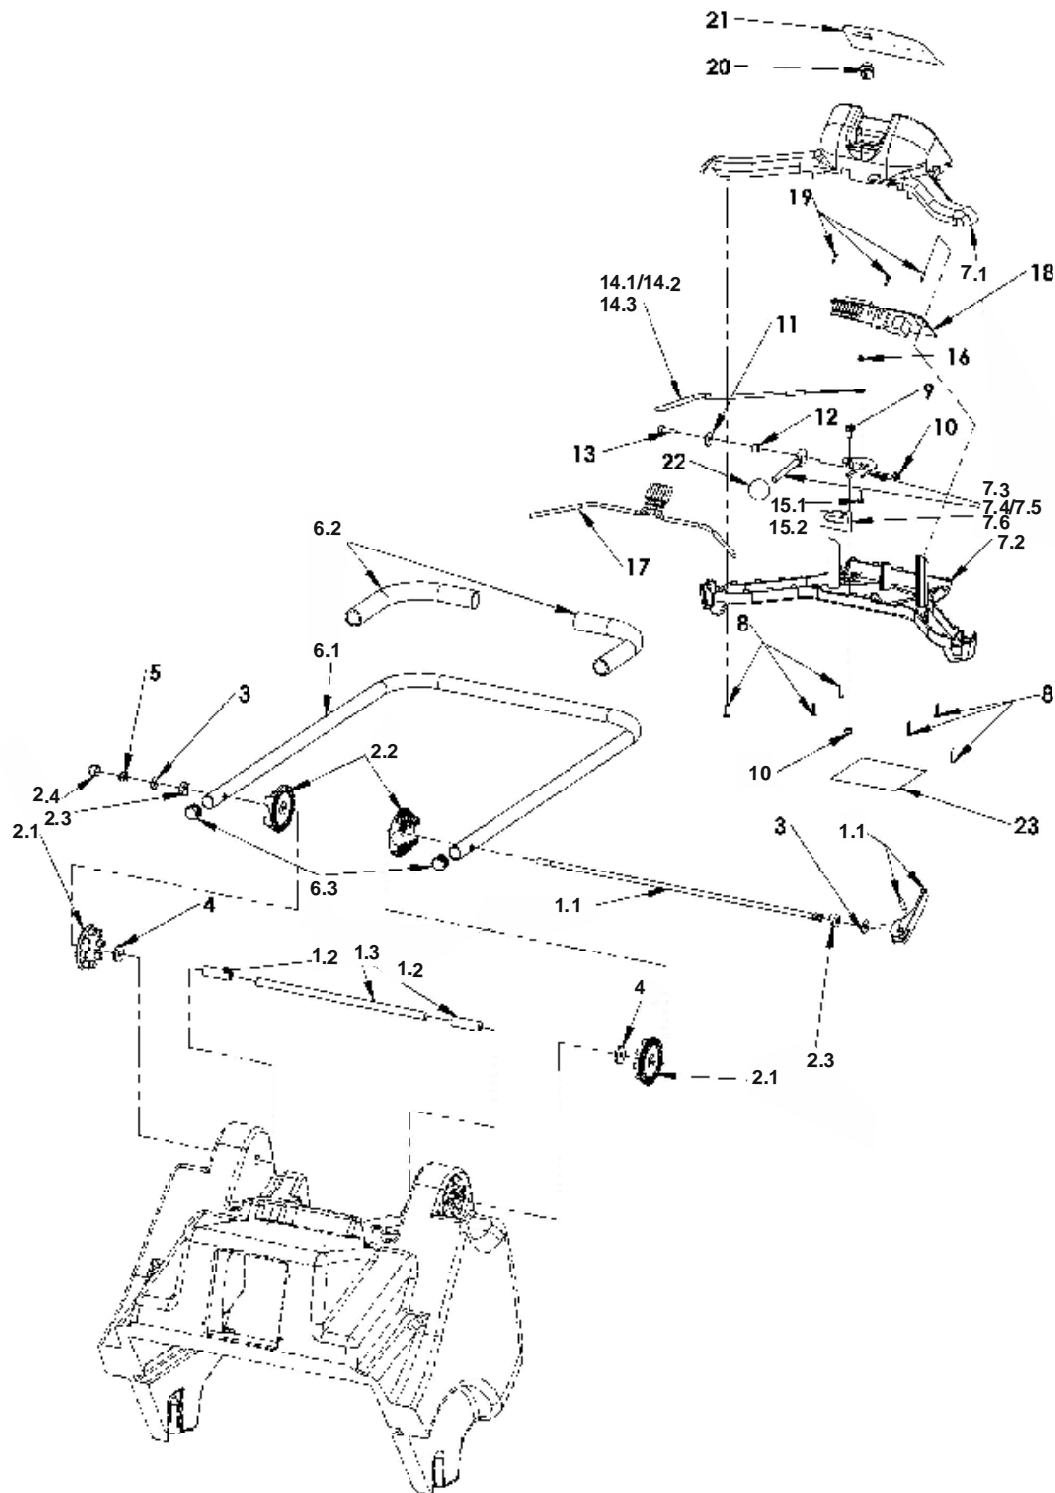

Sektion 4 – Lenkeinheit / Section 4 – Steering Unit

Sektion 4 – Lenkeinheit / Section 4 – Steering Unit

Pos.	Art.Nr./ Item No.	Beschreibung/Description	Stkz/ Qty.
1.1	110197	Schnellspanner Fahrbügel	1
1.2	110199	Distanzbuchse/Spacer D15-d9-L47-Stahl Vz	2
1.3	110200	Distanzrohr/Spacer Tube D12-d9-L300-Stahl Vz	1
2.1	101601	Rastergelenk innen Fahrbügel/hinge controllerbow inside	2
2.2	101602	Rastergelenk aussen Fahrbügel/hinge controllerbow inside outside	2
2.3	101604	Sattelscheibe/Washer B=8, A=21-23	2
2.4	104337	Sechskant-Schutzkappe M8 schwarz	1
3	102241	Karoseriescheibe/Washer HN5010-8,4x20x1,25-St	1
4	110149	UnterlegscheibeWasher DIN440R-M8-StVz	1
5	102585	Sechskantmutter/Nut DIN985-M8-8-Vz	1
6.1	110201	Fahrbügel/handlebar	1
6.2	110202	Soft Grip Fahrbügel/Soft-grip handlebar	2
6.3	101605	Stopfen/Plug für Rohr d22	2
7.1	110203	Bedienfeld Oberteil/controlpanel upper section	1
7.2	110204	Bedienfeld Unterteil/controlpanel lower section	1
7.3	110206	Stellblech SB-Verstellung rechts/Plate sidebroomlever rhs	1
7.4	110439	Ringschraube/Screw ART48-M8x80-StVz	1
7.5	111244	Schrumpfschlauch/Shrinkhose, 9,5 - 4,5 L55	1
7.6	110205	Kulissenblech SB-Verstellung/Plate sidebroomlever black	1
8	102222	Spanplattenschraube/Chipboard screw HN5350-HRK-3,5x12	6
9	102435	Zylinderschraube/Screw DIN912-M6x12-8.8	1
10	102576	Sechskantmutter/Nut DIN985-M6-8-Vz	2
11	102576	Karoseriescheibe/Washer DIN440-6,6x22x2-St	1
12	102390	Stelling/Adjustment sleeve DIN705-A6-StVz	1
13	104417	Zylinderschraube/Screw DIN912-M6x20-8.8	1
14.1	110169	Bowdenzug/Cable L2055-l1582-d1,5-Öse-Frei	1
14.2	102621	Verbindungsmuffe/Connecting Socket HN4715-M6x10-StVz	1
14.3	102244	Ringschraube/Screw ART48-M4x20-StVz	1
15.1	102509	Sechskantschraube DIN933-M5x16-8.8	1
15.2	102499	Sechskantschraube DIN933-M5x12-8.8	1
16	102577	Sechskantmutter/Nut DIN985-M5-8-Vz	2
17	110209	Kabelbaum/Wire Harness	1
18	110208	Steuerplatine/PCB Board	1
19	102687	Blechschaube/Self Cutting Screw DIN7981-2,9x13-StSchwarz	3
20	110210	Druckschalter/Switch On/Off	1
21	110473	Bedienfolie/Control Panel Label	1
22	110265	Kugelknopf/Knob D32 M8 schwarz	1
23	113889	Maschinenaufkleber Warnhinweis/Sticker Warning	1