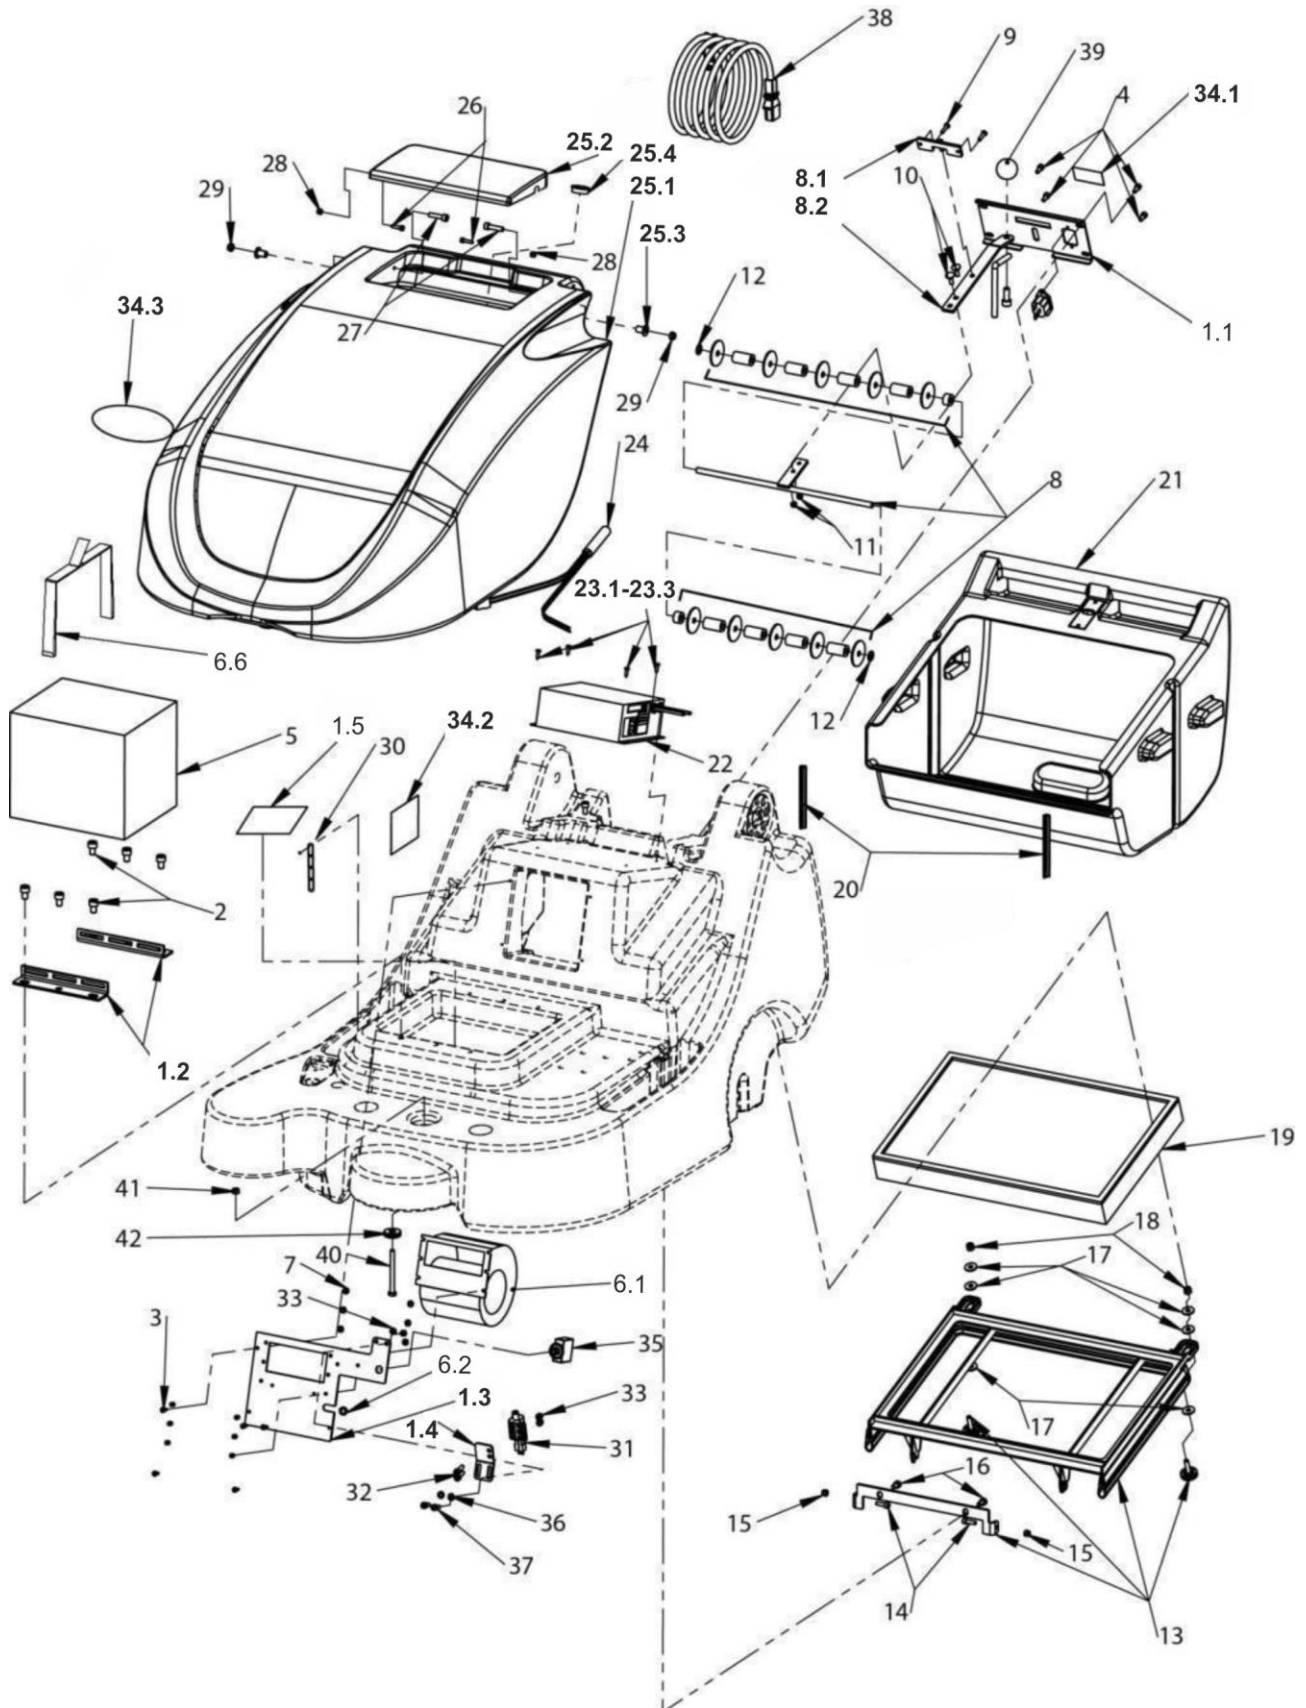

Sektion 3 – Abdeckung, Filter und Elektrik / Section 3 – Cover, Filter and Electrical Assy

Sektion 3 – Abdeckung, Filter und Elektrik / Section 3 – Cover, Filter and Electrical Assy

Pos.	Art.Nr./ Item No.	Beschreibung/Description	Stkz/ Qty.
1.1	110132	Abdeckblech Rüttlerstange	1
1.2	110171	Befestigungswinkel Batterie/bracket battery	1
1.3	110669	Befestigungsplatte Lüfter/anchor plate for exhauster	1
1.4	110950	Halteblech Haubenschalter	1
1.5	101615	Antirutschmatte/antislidemat 190x120x1 PG	1
1.6	100531	Spanngurt/Strap 18 x 1250 (schwarz)	1
2	104411	Zylinderschraube/Screw DIN912-M8x12-8.8	6
3	102678	Blechschaube/self cutting screw DIN7981-3,5x13-StVz	6
4	104426	Zylinderschraube/Screw DIN912-M5x10-8.8	4
5	110170	Batterie/Battery 12V 42,5Ah (5h), 50Ah (20h)	1
6.1	110136	Lüfter/Ventilator 12V 008-A100-93D	1
6.2	100490	Kabeltülle schwarz/Cable feed-through (EPDM, 62°Shore)	1
7	102276	Unterlegscheibe/Washer DIN125-M4-StVz	6
8.1	101539	Rüttlerführung komplett/compactor guiderail compl.	1
8.2	110130	Rüttlerstange/Shaker Shaft	1
8.3	110128	Rüttlerachse komplett/Schakeraxle assy	1
9	102225	Spanplattenschraube/chipboard screw HN5350-HRK-4,0x20	2
10	102364	Flachrundschaube/Screw DIN603-M5x16-StVz	2
11	102577	Sechskantmutter DIN985-M5-8-Vz	2
12	102763	Starlock RND-8-StVz	2
13.1	110126	Filterrahmen BG/Assy filter	1
13.2	110122	Befestigungsschraube/Screw M6 x 25 BG	2
13.3	110124	Halterung Filterrahmen/Support filterframe	1
14	104423	Zylinderschraube/Screw DIN912-M5x16-8.8	2
15	102577	Sechskantmutter/Screw DIN985-M5-8-Vz	4
16	110120	Sechskantschraube/Screw DIN933-M6x25-8.8	2
17	102729	Karoseriescheibe/Washer DIN9021-6,4x18x1,6-St	6
18	102576	Sechskantmutter DIN985-M6-8-Vz	2
19	101576	Filter/Dust Filter 400x260x40 Polyester	1
20	110871	Dichtung/Sealing Staubkasten L200	2
21	110111	Staubkasten Hawk Gray/Dustcontainer Hawk grey	1
22	111471	Ladegerät 12V 8A (UL LISTED)	1
23.1	102683	Blechschaube DIN7981-3,5x13-St-Schwarz	4
23.2	102519	Sechskantschraube/Screw DIN933-M3x8-8.8	2
23.3	102581	Sechskantmutter/Nut DIN985-M3-8-Vz	2
24	110209	Kabelbaum/Wire Harness	1
25.1	113874	Haube/Cover NU5 anthrazitgrau RAL7016	1
25.2	113876	Ladefachklappe/Charging-cover NU5/NU9 grau RAL7016	1
25.3	111450	Isolierhülse/Spacer sleeve CA 60/15A PA Natur	2
25.4	110980	Schutzstopfen/Cover d25,1 naturweiß LD-PE	1